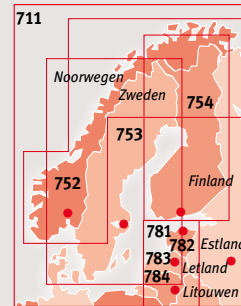

Relief in satellietbeeld

REF. **ZOOM**

101	Banlieue de Paris : du périphérique à la Francilienne
106	Environs de Paris - départements 78-92-93-94-95
110	Environs de Lyon
112	Vallée du Rhône
113	Provence, Camargue
114	Pays Varois, Gorges du Verdon
115	Côte d'Azur, Massif de l'Estérel
131	Forêt Noire, Alsace, Vallée du Rhin

NATIONAL

RÉGION(AL)

DÉPARTEMENTS

ZOOM

Europa

121	Madrid y alrededores
122	Costa Brava
123	Costa Blanca
124	Costa del Sol
125	Iles Canaries
141	Costa de Galicia
142	Asturias, Costa Verde
143	Costa de Cantabria
144	Pirineos Atlánticos
145	Pirineos Centrales
146	Pirineos Orientales
147	Barcelone y alrededores, Costa Brava
148	Costa Daurada
149	Valencia y alrededores, Costa del Azahar

REF. **LOCAL** Italië

351	Piemonte - Valle d'Aosta
352	Liguria
353	Lombardia
354	Trentino-Alto Adige
355	Veneto
356	Friuli-Venezia Giulia
357	Emilia-Romagna
358	Toscana
359	Umbria, Marche
360	Lazio
361	Abruzzo, Molise
362	Campania, Basilicata
363	Puglia
364	Calabria
365	Sicilia
366	Sardegna

WERELD		
	Le Monde	702
	The World	701

Wegenatlassen

(1/150 000 > 1/8 500 000)

EUROPA & WERELD

Europa
Benelux
Duitsland, Benelux, Zwitserland, Oostenrijk, Tsjechische Republiek

Groot-Brittannië & Ierland
Italië
North America (USA - Canada - Mexico)
Spanje & Portugal